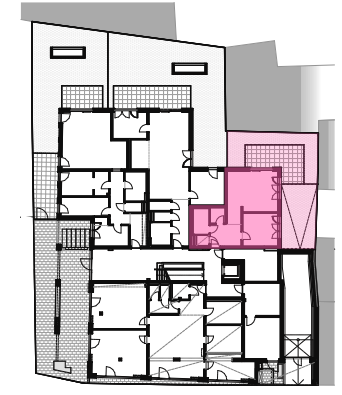

down traun

TOP 6

AR.	2,78 m ²
BAD	5,07 m ²
SCHLAFEN	14,00 m ²
VORRAUM	8,13 m ²
WC	1,57 m ²
WOHNEN	27,17 m ²

GESAMT	58,72 m²
TERRASSE	20,84 m ²
EIGENGARTEN	25,76 m ²
BÖSCHUNG	27,78 m ²
KA 6	1,87 m ²

TOP 6 ERDGESCHOSS

Heinrich-Gruber-Str. 4
4050 Traun

Heinrich-Gruber-Straße

AD Abgehängte Decke