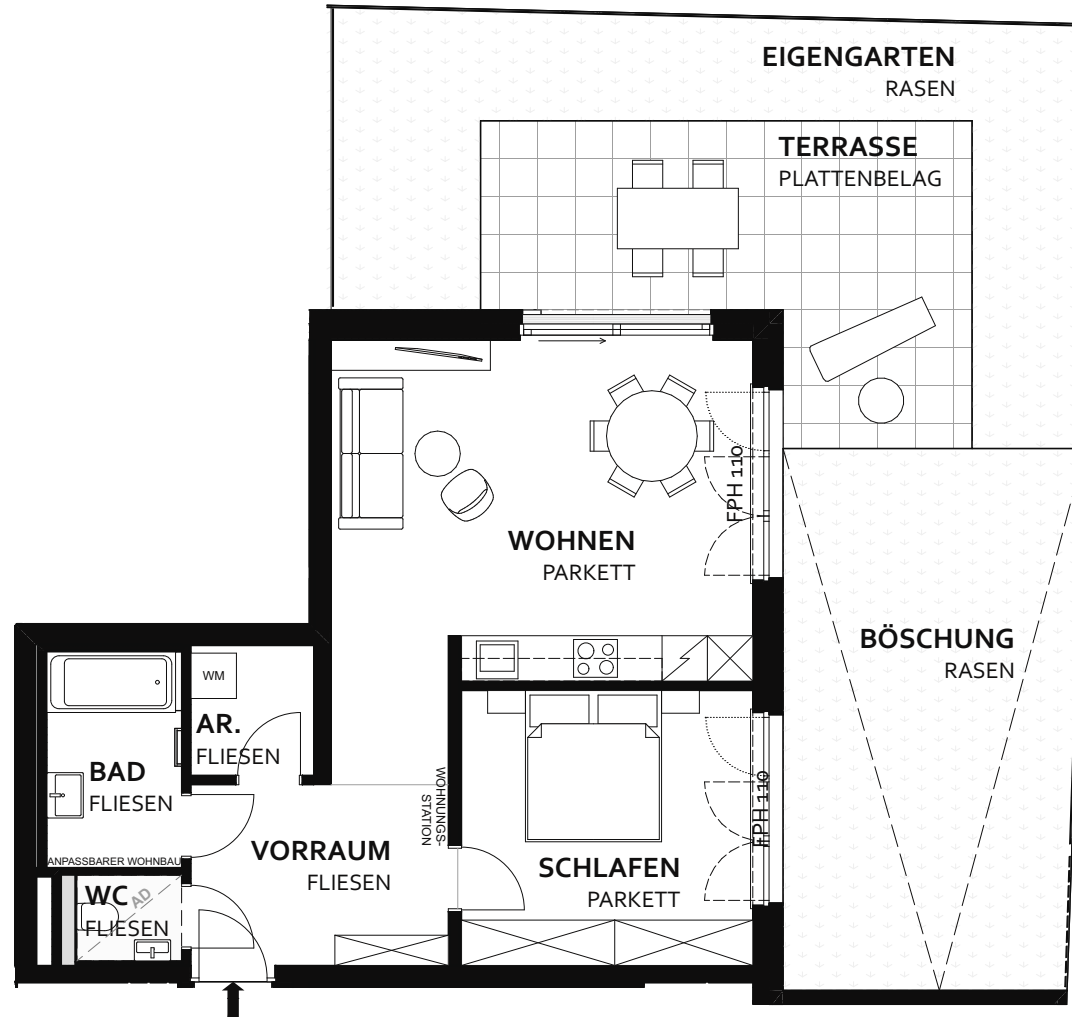

down traun

TOP 6

AR.	2,78 m ²
BAD	5,07 m ²
SCHLAFEN	14,00 m ²
VORRAUM	8,13 m ²
WC	1,57 m ²
WOHNEN	27,17 m ²

GESAMT	58,72 m²
TERRASSE	20,84 m ²
EIGENGARTEN	25,76 m ²
BÖSCHUNG	27,78 m ²
KA 6	1,87 m ²

TOP 6 ERDGESCHOSS

Heinrich-Gruber-Str. 4
4050 Traun

Heinrich-Gruber-Straße

AD Abgehängte Decke