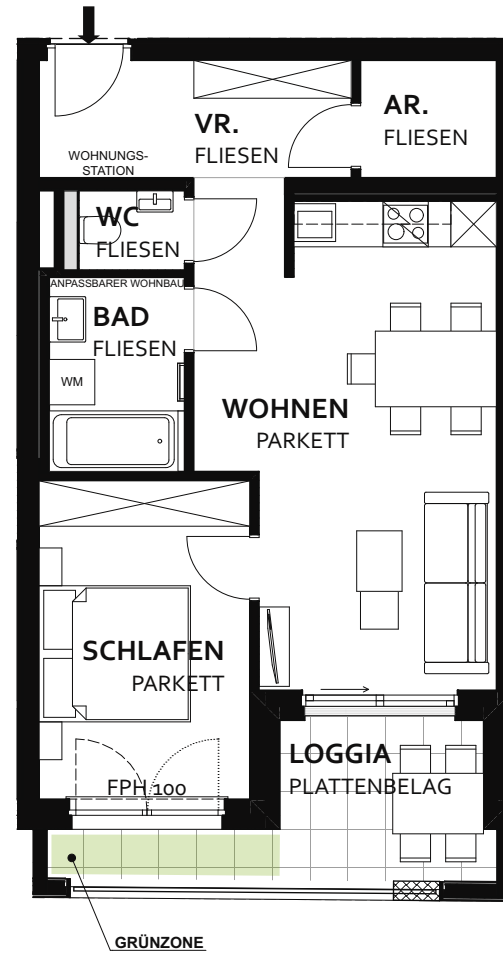

down
traun

TOP 17

AR.	2,78 m ²
BAD	4,58 m ²
SCHLAFEN	11,71 m ²
VR.	6,39 m ²
WC	1,45 m ²
WOHNEN	23,61 m ²

GESAMT	50,52 m²
LOGGIA	8,42 m ²
KA 17	1,81 m ²

TOP 17
2.OBERGESCHOSS
Heinrich-Gruber-Str. 4
4050 Traun

Heinrich-Gruber-Straße