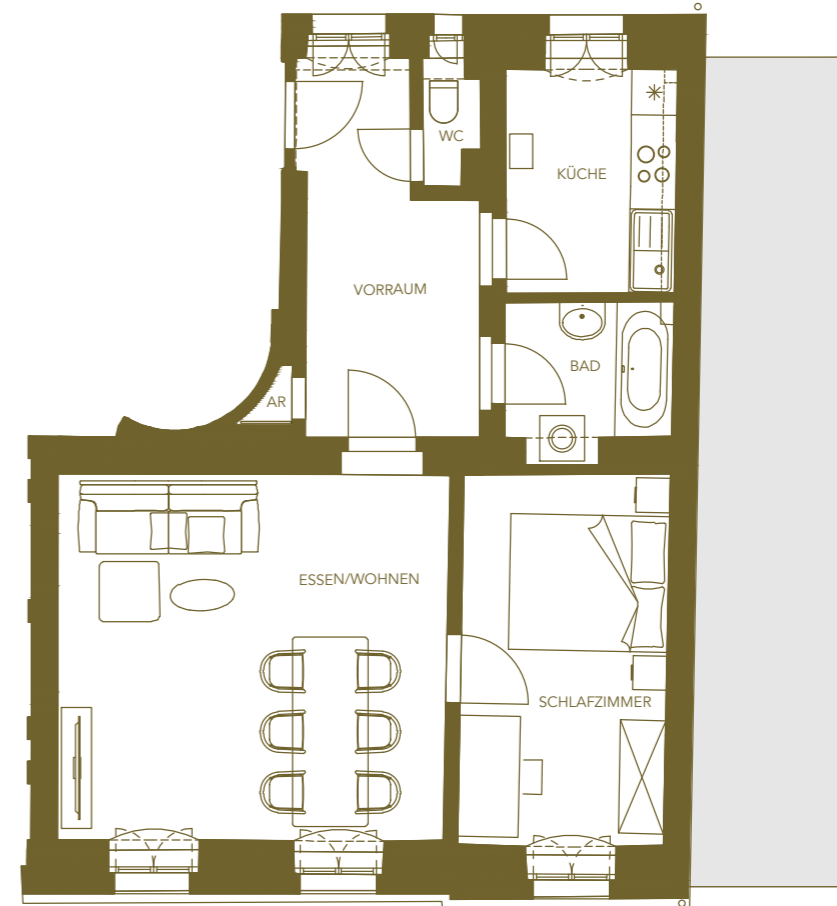

Wir lieben Mozart und hören StadtGeflüster

Mozart Neun & Zwanzig
TOP 2 | EG

Vorraum	10,00 m ²
WC	1,17 m ²
Küche	6,67 m ²
Badezimmer	3,97 m ²
Essen/Wohnen	24,92 m ²
Schlafzimmer	13,41 m ²
GESAMT	60,14 m²
Kellerabteil	2,47 m ²

2 Zweizimmerwohnung
Erdgeschoß | Altbau saniert

NORDEN

0 5 METER

M
OZ
ART
29

Mozartstraße