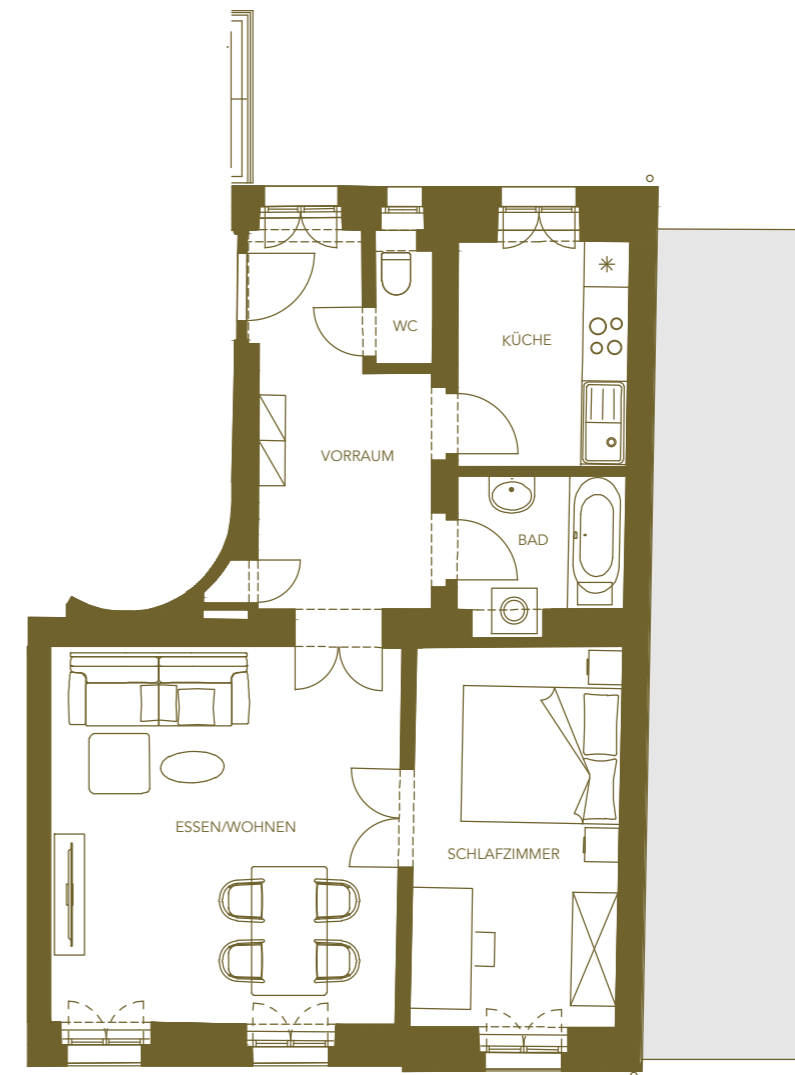

Wir lieben Mozart und hören Stadtgeflüster

Mozart Neun & Zwanzig
TOP 8 | 2. OG

Vorraum	10,09 m ²
WC	1,30 m ²
Küche	6,84 m ²
Badezimmer	4,47 m ²
Essen/Wohnen	23,42 m ²
Schlafzimmer	13,78 m ²

GESAMT 59,90 m²

Kellerabteil 3,52 m²

8 Zweizimmerwohnung
2. Obergeschoß | Altbau saniert

NORDEN

M
OZ
ART
29

Mozartstraße