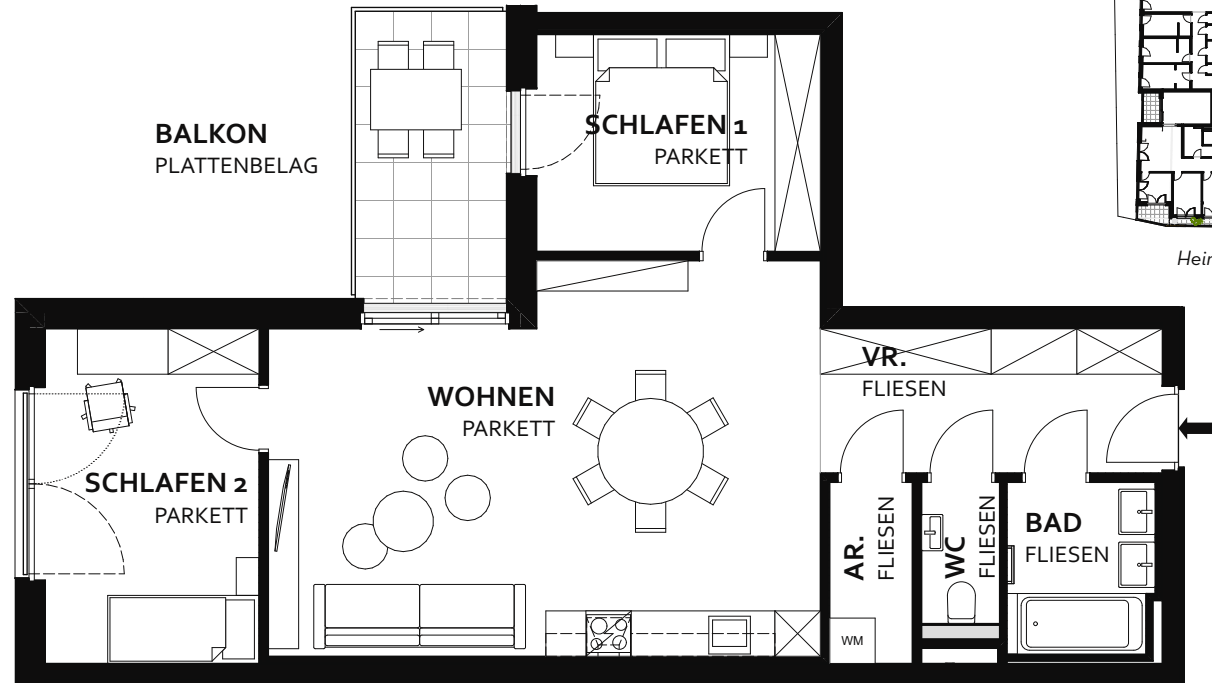

down  
traun

TOP 8

AR.	2,61 m <sup>2</sup>
BAD	4,34 m <sup>2</sup>
SCHLAFEN 1	10,75 m <sup>2</sup>
SCHLAFEN 2	12,50 m <sup>2</sup>
VR.	8,61 m <sup>2</sup>
WC	1,92 m <sup>2</sup>
WOHNEN	34,98 m <sup>2</sup>

**GESAMT** 75,71 m<sup>2</sup>

KA 8	1,96 m <sup>2</sup>
BALKON	7,60 m <sup>2</sup>

TOP 8

1.OBERGESCHOSS

Heinrich-Gruber-Str. 4  
4050 Traun

Heinrich-Gruber-Straße