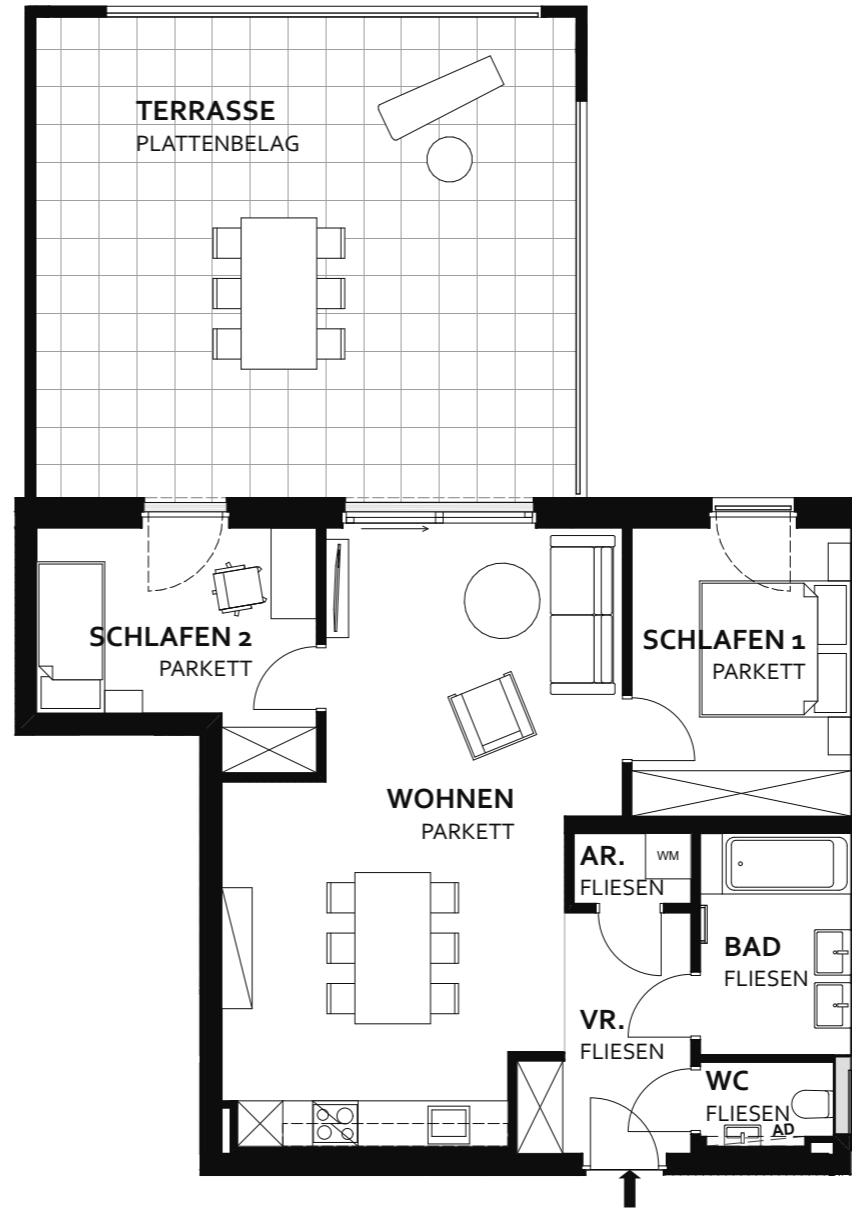

Heinrich-Gruber-Straße

AD Abgehängte Decke

TOP 14

AR.	1,43 m ²
BAD	5,82 m ²
SCHLAFEN 1	11,03 m ²
SCHLAFEN 2	10,04 m ²
VR.	6,07 m ²
WC	1,89 m ²
WOHNEN	34,29 m ²

GESAMT	70,57 m²
KA 14	2,10 m ²
TERRASSE	46,77 m ²