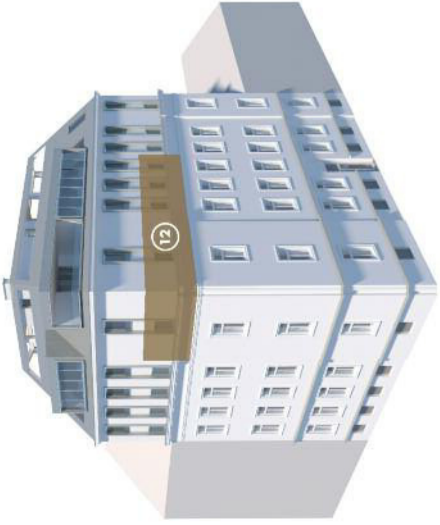

Mozart New & Zwanzig  
TOP 12 | 3. OG

Vorraum	5,60 m <sup>2</sup>
WC	1,75 m <sup>2</sup>
Abstellraum	3,85 m <sup>2</sup>
Badezimmer	7,62 m <sup>2</sup>
Kochen/Essen/Wohnen	35,57 m <sup>2</sup>
Schlafzimmer 1	16,28 m <sup>2</sup>
Schlafzimmer 2	11,98 m <sup>2</sup>

**GESAMT** 82,30 m<sup>2</sup>

Kellerabteil 5,5 m<sup>2</sup>

Wir lieben Mozart und hören Stadtgespräche

M  
OZ  
ART  
29

12

Zweizimmerwohnung  
3. Obergeschoß | Neubau

NORDEN

0 5 METER