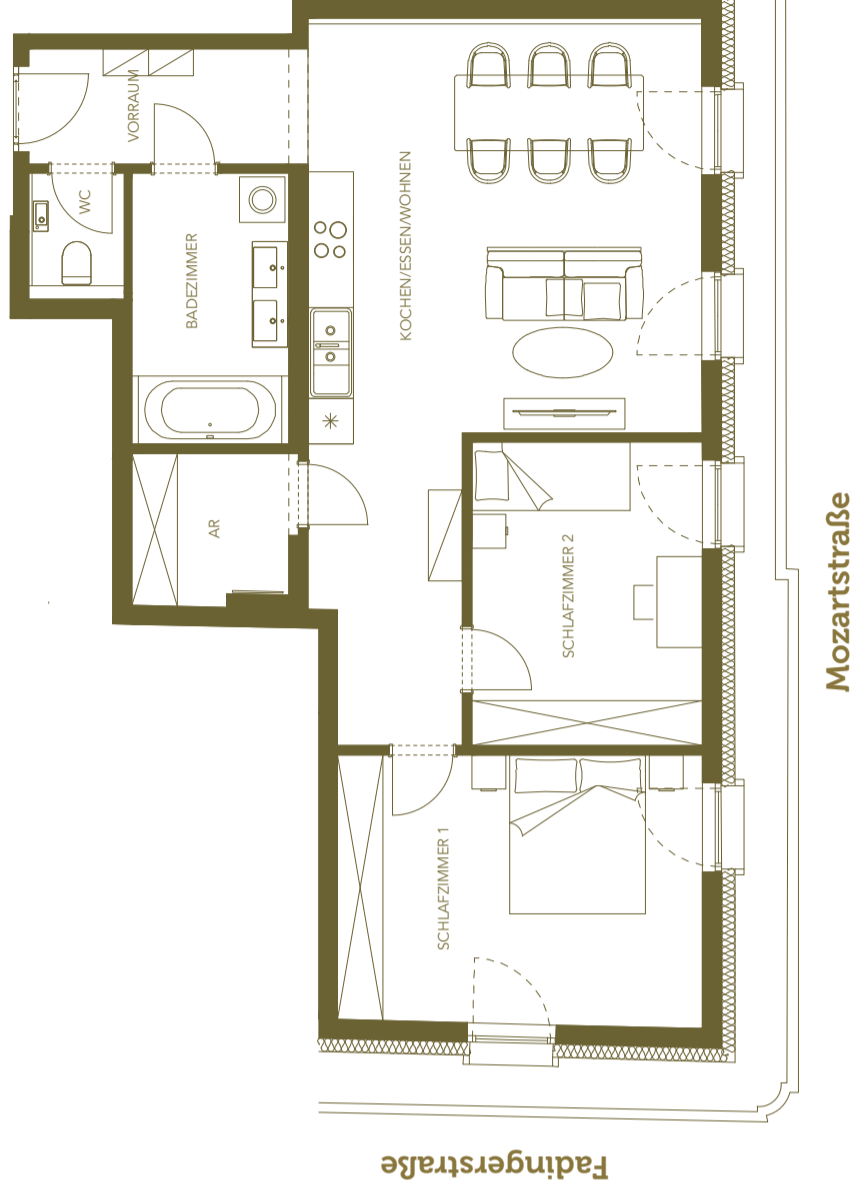

Mozart New & Zwanzig  
TOP 12 | 3. OG

Vorraum	5,60 m <sup>2</sup>
WC	1,75 m <sup>2</sup>
Abstellraum	3,85 m <sup>2</sup>
Badezimmer	7,62 m <sup>2</sup>
Kochen/Essen/Wohnen	35,57 m <sup>2</sup>
Schlafzimmer 1	16,28 m <sup>2</sup>
Schlafzimmer 2	11,98 m <sup>2</sup>

**GESAMT** 82,30 m<sup>2</sup>

Kellerabteil 5,5 m<sup>2</sup>

Wir lieben Mozart und hören Stadtgespräche

M  
OZ  
ART  
29

12

Zweizimmerwohnung  
3. Obergeschoß | Neubau

NORDEN

0 5 METER

Wir lieben Mozart und hören Stadtgespräche

Mozart New & Zwanzig

TOP 15 | 4. OG

Vorraum	5,60 m <sup>2</sup>
WC	1,74 m <sup>2</sup>
Abstellraum	3,79 m <sup>2</sup>
Badezimmer	7,55 m <sup>2</sup>
Kochen/Essen/Wohnen	35,74 m <sup>2</sup>
Schlafzimmer 1	17,30 m <sup>2</sup>
Schlafzimmer 2	12,29 m <sup>2</sup>

**GESAMT**

**84,01 m<sup>2</sup>**

Kellerabteil

6,9 m<sup>2</sup>

M  
OZ  
ART  
29

15

Dreizimmerwohnung

4. Obergeschoß | Neubau