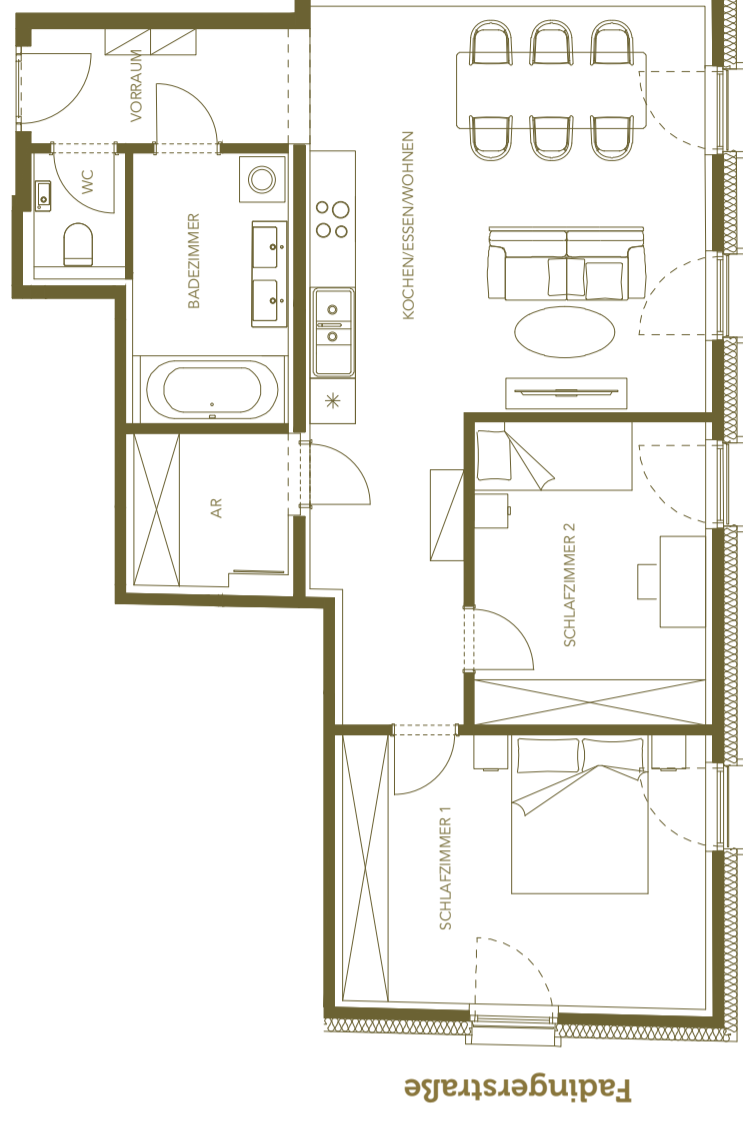

Wir lieben Mozart und hören Stadtgespräche

Mozart New & Zwanzig

TOP 15 | 4. OG

Vorraum	5,60 m²
WC	1,74 m²
Abstellraum	3,79 m²
Badezimmer	7,55 m²
Kochen/Essen/Wohnen	35,74 m²
Schlafzimmer 1	17,30 m²
Schlafzimmer 2	12,29 m²

GESAMT

84,01 m²

Kellerabteil

6,9 m²

M
OZ
ART
29

15

Dreizimmerwohnung

4. Obergeschoß | Neubau

NORDEN

0 5 METER