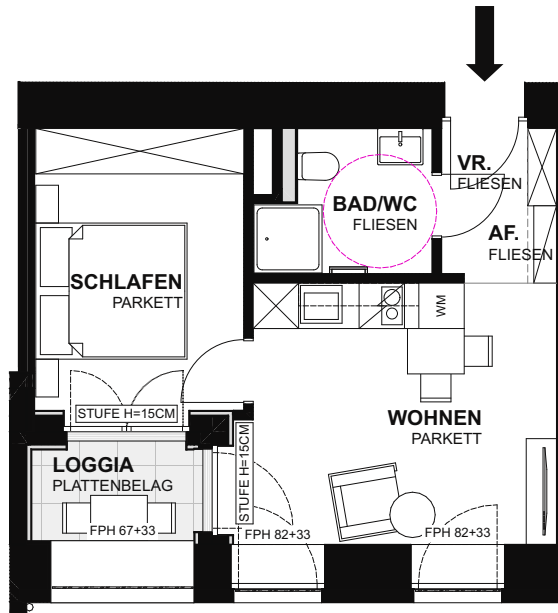

Schubertstraße 1
4020 Linz

TOP 1.3
1.OBERGESCHOSS

| | |
|----------|----------------------|
| AF. | 0,78 m ² |
| BAD/WC | 3,96 m ² |
| SCHLAFEN | 10,25 m ² |
| VR. | 2,29 m ² |
| WOHNEN | 14,29 m ² |

| | |
|---------------|----------------------------|
| GESAMT | 31,57 m² |
| LOGGIA | 2,57 m ² |

www.kladensky.at

Wendekreis Ø 150cm/
Barrierefreiheit