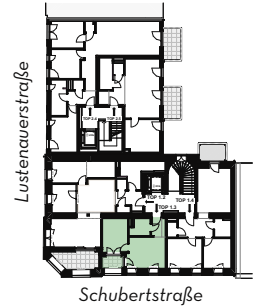

Schubertstraße 1
4020 Linz

TOP 1.3
1.OBERGESCHOSS

| | |
|----------|----------------------|
| AF. | 0,78 m ² |
| BAD/WC | 3,96 m ² |
| SCHLAFEN | 10,25 m ² |
| VR. | 2,29 m ² |
| WOHNEN | 14,29 m ² |

| | |
|---------------|----------------------------|
| GESAMT | 31,57 m² |
| LOGGIA | 2,57 m ² |

www.kladensky.at

Wendekreis Ø 150cm/
Barrierefreiheit