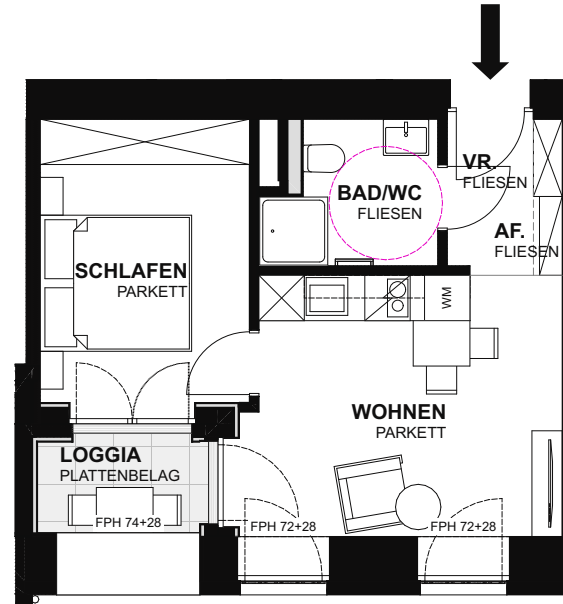

Schubertstraße 1
4020 Linz

TOP 1.6
2.OBERGESCHOSS

AF.	0,78 m ²
BAD/WC	3,99 m ²
SCHLAFEN	10,36 m ²
VR.	2,32 m ²
WOHNEN	14,29 m ²

GESAMT	31,74 m²
LOGGIA	2,57 m ²

www.kladensky.at

Wendekreis Ø 150cm/
Barrierefreiheit