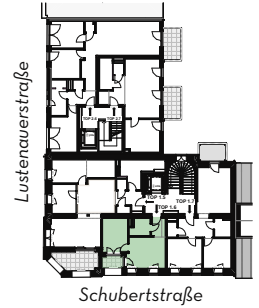

Schubertstraße 1
4020 Linz

TOP 1.6
2.OBERGESCHOSS

AF.	0,78 m ²
BAD/WC	3,99 m ²
SCHLAFEN	10,36 m ²
VR.	2,32 m ²
WOHNEN	14,29 m ²

GESAMT	31,74 m²
LOGGIA	2,57 m ²

www.kladensky.at

Wendekreis Ø 150cm/
Barrierefreiheit